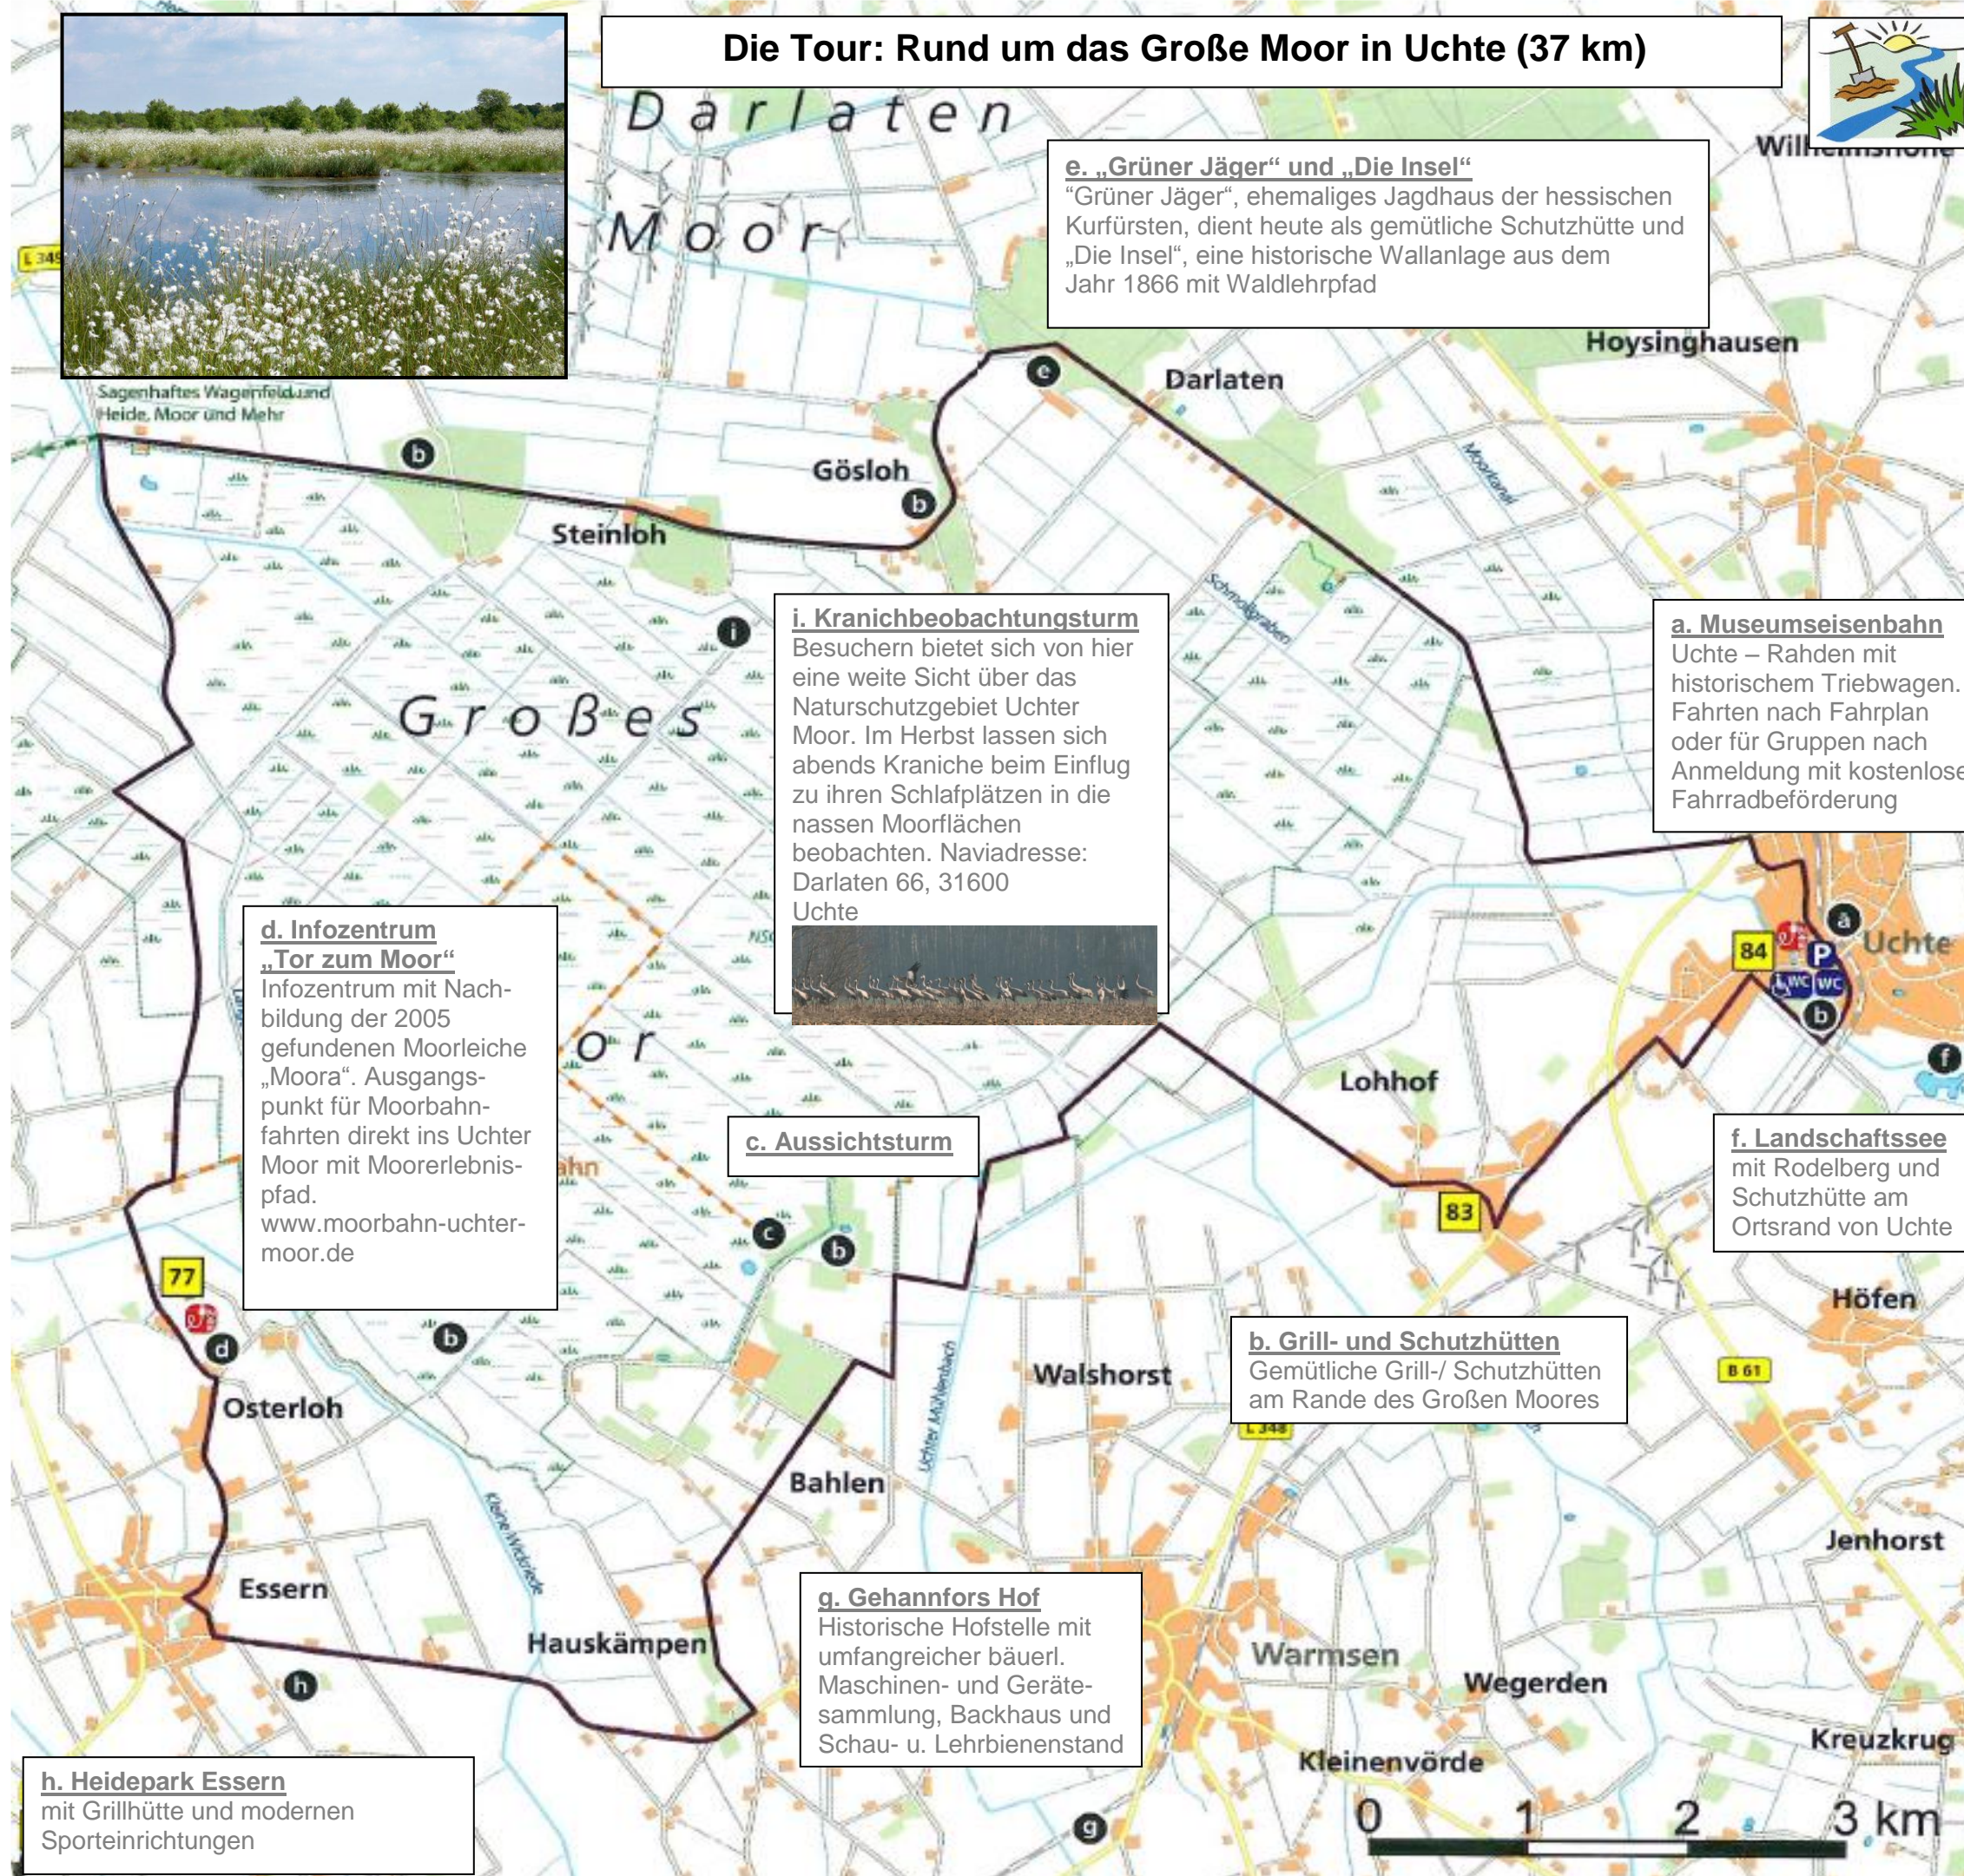

Die Tour: Rund um das Große Moor in Uchte (37 km)

e. „Grüner Jäger“ und „Die Insel“
„Grüner Jäger“, ehemaliges Jagdhaus der hessischen Kurfürsten, dient heute als gemütliche Schutzhütte und „Die Insel“, eine historische Wallanlage aus dem Jahr 1866 mit Waldlehrpfad

a. Museumseisenbahn
Uchte – Rahden mit historischem Triebwagen. Fahrten nach Fahrplan oder für Gruppen nach Anmeldung mit kostenloser Fahrradbeförderung

i. Kranichbeobachtungsturm
Besuchern bietet sich von hier eine weite Sicht über das Naturschutzgebiet Uchter Moor. Im Herbst lassen sich abends Kraniche beim Einflug zu ihren Schlafplätzen in die nassen Moorflächen beobachten. Naviadresse: Darlaten 66, 31600 Uchte

f. Landschaftssee
mit Rodelberg und Schutzhütte am Ortsrand von Uchte

b. Grill- und Schutzhütten
Gemütliche Grill-/ Schutzhütten am Rande des Großen Moores

g. Gehannfors Hof
Historische Hofstelle mit umfangreicher bäuerl. Maschinen- und Gerätesammlung, Backhaus und Schau- u. Lehrbienenstand

d. Infozentrum „Tor zum Moor“
Infozentrum mit Nachbildung der 2005 gefundenen Moorleiche „Moora“. Ausgangspunkt für Moorbahnfahrten direkt ins Uchter Moor mit Moorerlebnispfad. www.moorbahn-uchter-moor.de

h. Heidepark Essern
mit Grillhütte und modernen Sporteinrichtungen

Grillhütten

DIEPENAU

Grillhütte Bramkamp
H.-W. Lükens
Bramkämper Brink 4 u. 6
31603 Diepenau
Tel. 05775/231

Grillhütte „Heidepark Essern“
OV Essern
Martin und Karin Döding
Auf dem Teiche 3
OT Essern
31603 Diepenau
Tel. 05777/1313

Schutzhütte Steinbrink
„Am großen Moor“
Horst Winkelmann
Steinbrink- Tiefe Riede 4
31603 Diepenau
Tel. 05777/960117

Grillhütte am Landschaftssee
„Maringen Diek“
Jürgen Schafmeier
Lange Straße 9
31603 Diepenau
Tel. 05775/1479

WARMSEN

Schutzhütte „Am Teich“ in
Westenfeld
Mareike Nordholz
Westenfeld 3
31604 Raddestorf
05765/6923018

Möhlhus Wassermühle
Dirk Mußmann
Harriestedt 3
31604 Raddestorf
Tel. 05765/93053

Grillhütte „Dörpsplatz“
Huddestorf
Ilse Buschhorn
Huddestorf 53
31604 Raddestorf
Tel. 05765/2390

Grillhütte „Dörpsplatz“ Halle
Dieter Hagermann
Halle 25
31604 Raddestorf
Tel. 05765/942983

Grillhütte Jenhorst (Rötens
Eck)
Hans-Jürgen Büsing
Jenhorst 60
31604 Raddestorf
Tel. 05763/3210

Grillhütte „Florianshütte“
Raddestorf
Marc Stellhorn
Raddestorf 64
31604 Raddestorf
Tel. 05765/941870

Grillhütte „Rottbachhütte“
Kleinenheerse
Harald Everding
Kleinenheerse 8
31604 Raddestorf
Tel. 05765/417

UCHTE

Grillhütte „Am Bürgerwald“
Herbert Meyer
Hannoversche Str. 11
31600 Uchte
Tel. 05763/1583

Grillhütte Darlaten
Marc Rickers
Darlaten 54
31600 Uchte
Tel. 05763/942230

Grillhütte Woltringhausen
Sigrid Brokate
Woltringhausen 1
31600 Uchte
Tel. 05763/1311

Grillhütte Lohhof
Ilse Schneider
Lohhof 63
31600 Uchte
Tel. 05763/628

Schutzhütte „Grüner Jäger“
in Darlaten
Marc Rickers
Darlaten 54
31600 Uchte
Tel. 05763/942230

Schutzhütte
„Am Landschaftssee“
Harald Beetz
Am Mühlenberg 28
31600 Uchte
Tel. 0151/15688680

Dörpshus in Höfen
Adina Scholz
Höfen 65
31600 Uchte
Tel. 05763/2640

WARMSEN

Grillhütte Wanderparkplatz
Birkenbusch Warmсен
Karl-Heinz Diekmeier
Hauskämper Str. 10
OT Hauskämper
31606 Warmсен
Tel. 05765/1007

Schutzhütte Morlinge
Manfred Könemann
Morlinge 116
31606 Warmсен
0160/97448217

Grillhütte Mosloh
Dietmar Kruse
Mosloh 10
31606 Warmсен
Tel. 05767/7172

Grillhütte Wanderparkplatz
„Bohnhorster Holz“
Wolfgang Burmester
Warmser Straße 14
31606 Warmсен
Tel. 05767/942074