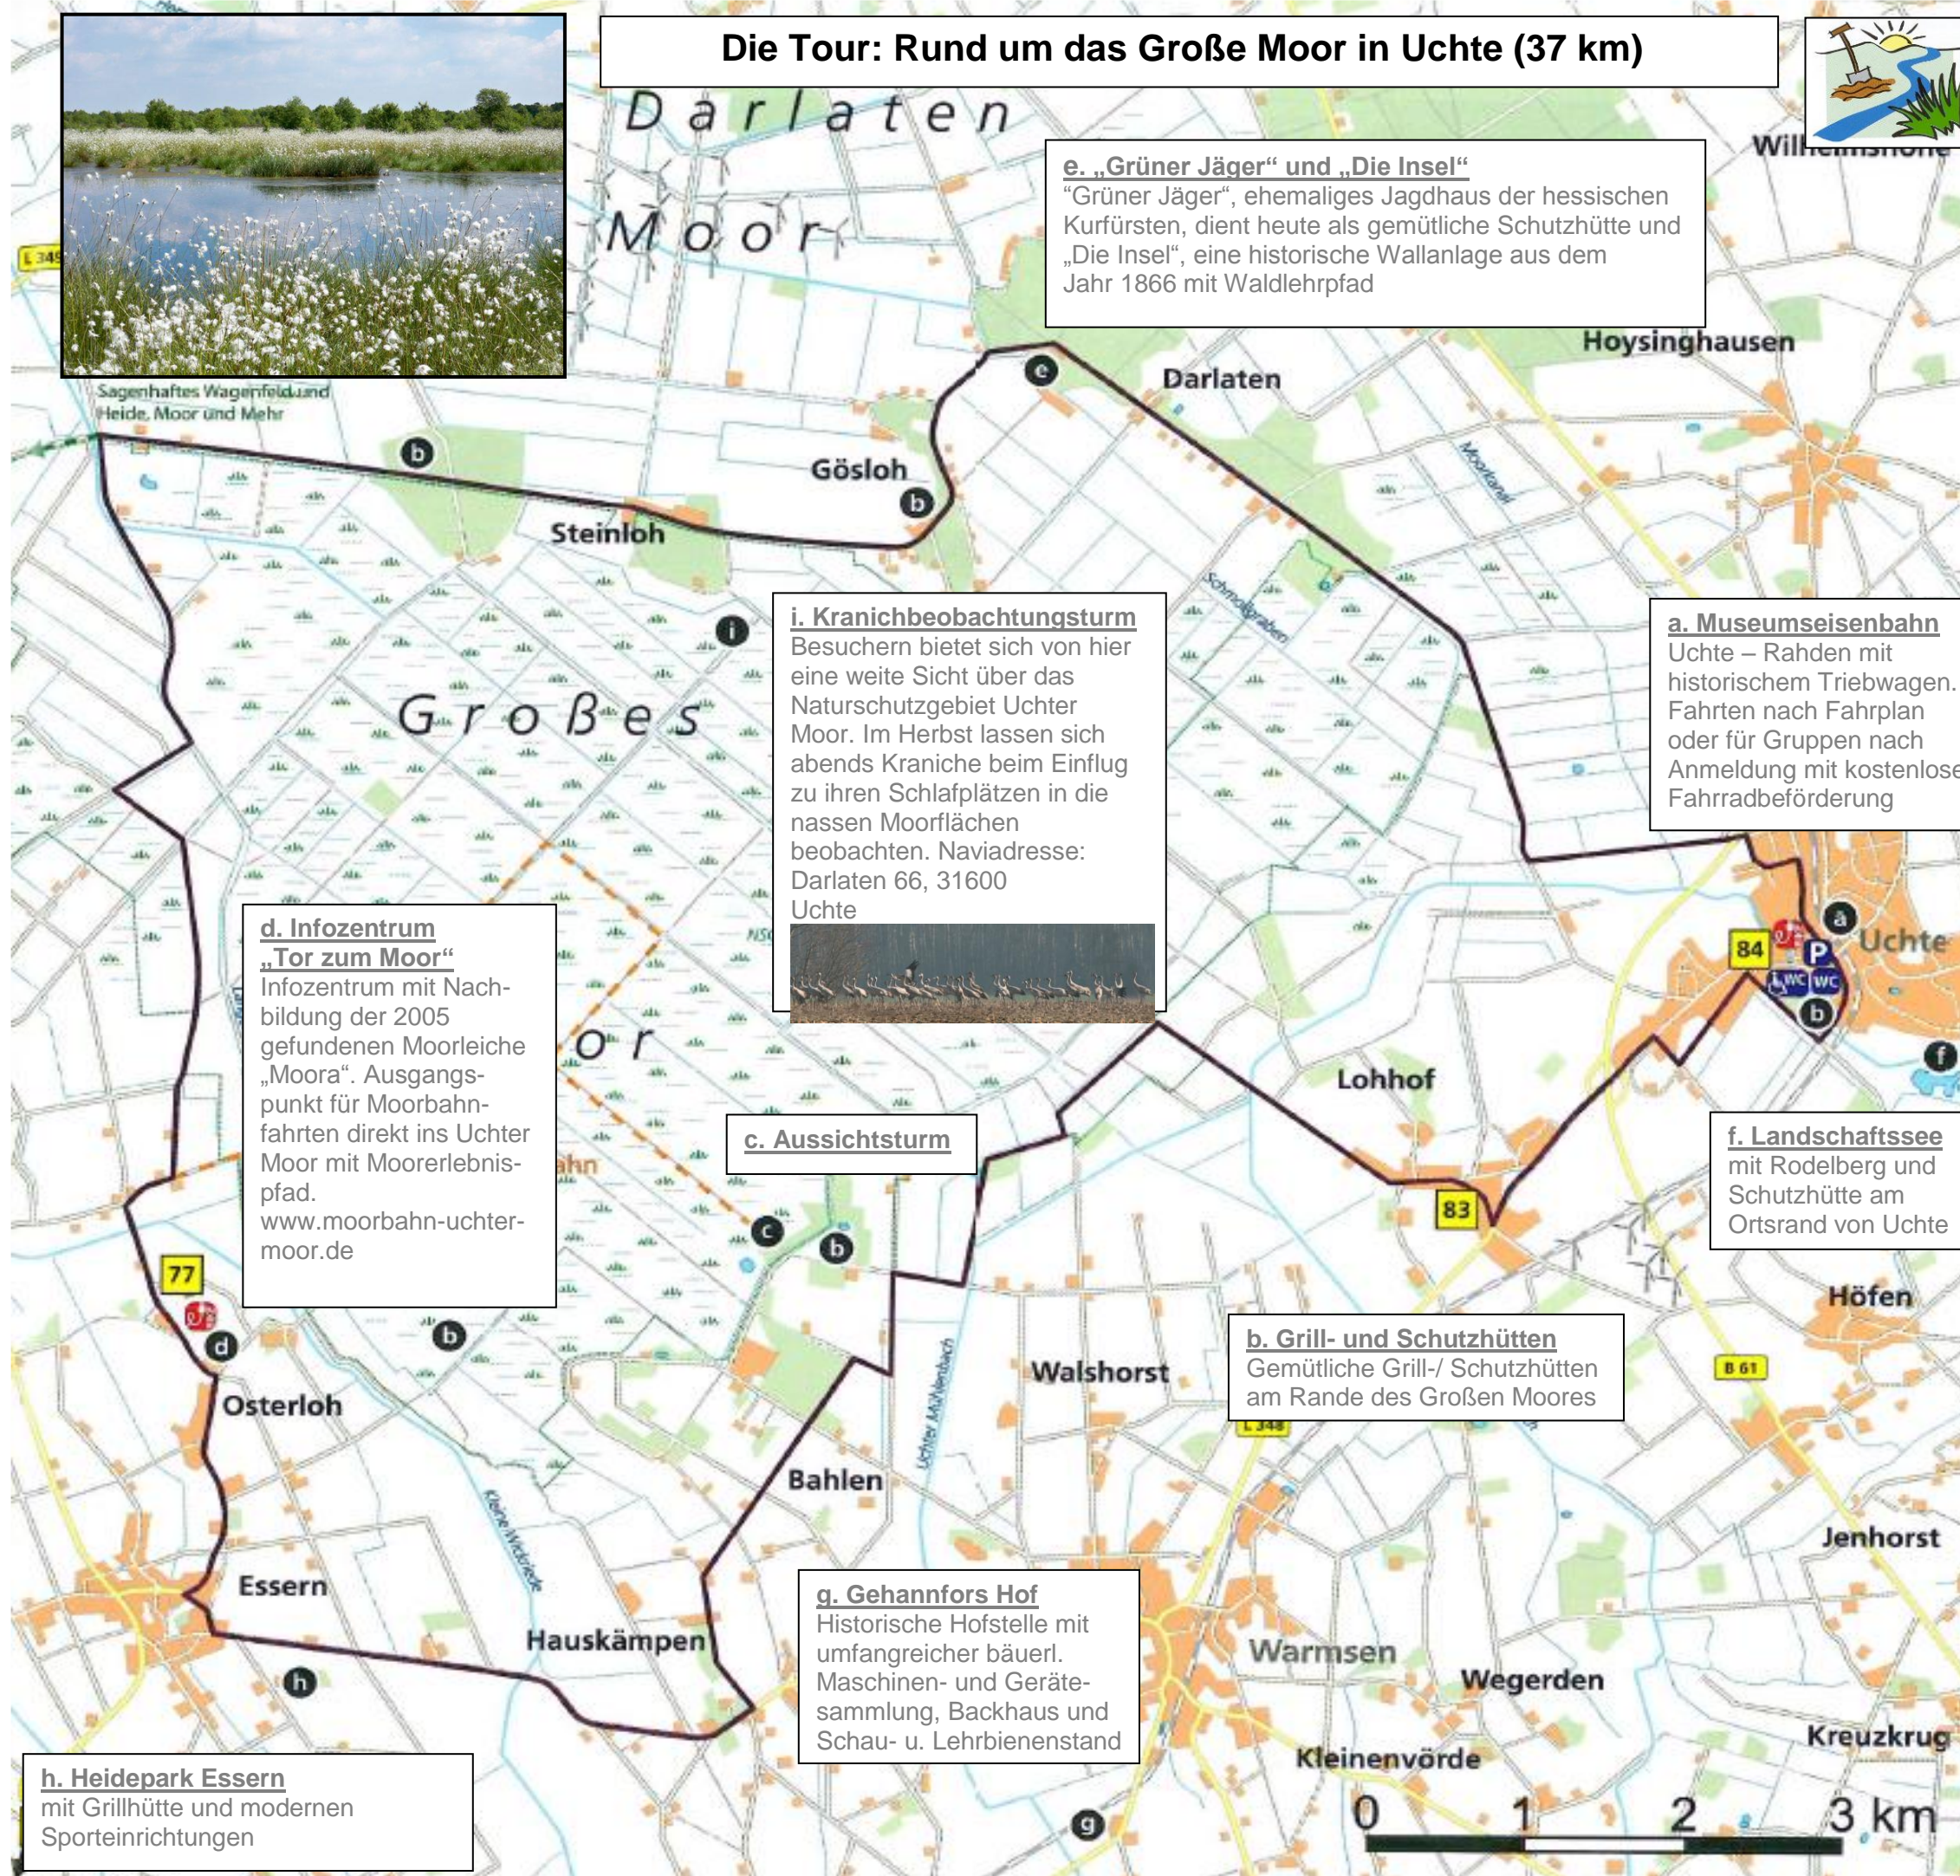

Die Tour: Rund um das Große Moor in Uchte (37 km)

e. „Grüner Jäger“ und „Die Insel“
„Grüner Jäger“, ehemaliges Jagdhaus der hessischen Kurfürsten, dient heute als gemütliche Schutzhütte und „Die Insel“, eine historische Wallanlage aus dem Jahr 1866 mit Waldlehrpfad

i. Kranichbeobachtungsturm
Besuchern bietet sich von hier eine weite Sicht über das Naturschutzgebiet Uchter Moor. Im Herbst lassen sich abends Kraniche beim Einflug zu ihren Schlafplätzen in die nassen Moorflächen beobachten. Naviadresse: Darlaten 66, 31600 Uchte

a. Museumseisenbahn
Uchte – Rahden mit historischem Triebwagen. Fahrten nach Fahrplan oder für Gruppen nach Anmeldung mit kostenloser Fahrradbeförderung

f. Landschaftssee
mit Rodelberg und Schutzhütte am Ortsrand von Uchte

b. Grill- und Schutzhütten
Gemütliche Grill-/ Schutzhütten am Rande des Großen Moores

g. Gehannfors Hof
Historische Hofstelle mit umfangreicher bäuerl. Maschinen- und Gerätesammlung, Backhaus und Schau- u. Lehrbienenstand

d. Infozentrum „Tor zum Moor“
Infozentrum mit Nachbildung der 2005 gefundenen Moorleiche „Moora“. Ausgangspunkt für Moorbahnfahrten direkt ins Uchter Moor mit Moorerlebnispfad. www.moorbahn-uchter-moor.de

h. Heidepark Essern
mit Grillhütte und modernen Sporteinrichtungen

Grillhütten

DIEPENAU

Grillhütte Bramkamp
H.-W. Lükens
Bramkämper Brink 4 u. 6
31603 Diepenau
Tel. 05775/231

Grillhütte „Heidepark Essern“
OV Essern
Martin und Karin Döding
Auf dem Teiche 3
OT Essern
31603 Diepenau
Tel. 05777/1313

Schutzhütte Steinbrink
„Am großen Moor“
Horst Winkelmann
Steinbrink- Tiefe Riede 4
31603 Diepenau
Tel. 05777/960117

Grillhütte am Landschaftssee
„Maringen Diek“
Jürgen Schafmeier
Lange Straße 9
31603 Diepenau
Tel. 05775/1479

WARMSEN

Schutzhütte „Am Teich“ in
Westenfeld
Mareike Nordholz
Westenfeld 3
31604 Raddestorf
05765/6923018

Möhlhus Wassermühle
Dirk Mußmann
Harriestedt 3
31604 Raddestorf
Tel. 05765/93053

Grillhütte „Dörpsplatz“
Huddestorf
Ilse Buschhorn
Huddestorf 53
31604 Raddestorf
Tel. 05765/2390

Grillhütte „Dörpsplatz“ Halle
Dieter Hagermann
Halle 25
31604 Raddestorf
Tel. 05765/942983

Grillhütte Jenhorst (Rötens
Eck)
Hans-Jürgen Büsing
Jenhorst 60
31604 Raddestorf
Tel. 05763/3210

Grillhütte „Florianshütte“
Raddestorf
Marc Stellhorn
Raddestorf 64
31604 Raddestorf
Tel. 05765/941870

Grillhütte „Rottbachhütte“
Kleinenheerse
Harald Everding
Kleinenheerse 8
31604 Raddestorf
Tel. 05765/417

UCHTE

Grillhütte „Am Bürgerwald“
Herbert Meyer
Hannoversche Str. 11
31600 Uchte
Tel. 05763/1583

Grillhütte Darlaten
Marc Rickers
Darlaten 54
31600 Uchte
Tel. 05763/942230

Grillhütte Woltringhausen
Sigrid Brokate
Woltringhausen 1
31600 Uchte
Tel. 05763/1311

Grillhütte Lohhof
Ilse Schneider
Lohhof 63
31600 Uchte
Tel. 05763/628

Schutzhütte „Grüner Jäger“
in Darlaten
Marc Rickers
Darlaten 54
31600 Uchte
Tel. 05763/942230

Schutzhütte
„Am Landschaftssee“
Harald Beetz
Am Mühlenberg 28
31600 Uchte
Tel. 0151/15688680

Dörpshus in Höfen
Adina Scholz
Höfen 65
31600 Uchte
Tel. 05763/2640

WARMSEN

Grillhütte Wanderparkplatz
Birkenbusch Warmсен
Karl-Heinz Diekmeier
Hauskämper Str. 10
OT Hauskämper
31606 Warmсен
Tel. 05765/1007

Schutzhütte Morlinge
Manfred Könemann
Morlinge 116
31606 Warmсен
0160/97448217

Grillhütte Mosloh
Dietmar Kruse
Mosloh 10
31606 Warmсен
Tel. 05767/7172

Grillhütte Wanderparkplatz
„Bohnhorster Holz“
Wolfgang Burmester
Warmser Straße 14
31606 Warmсен
Tel. 05767/942074