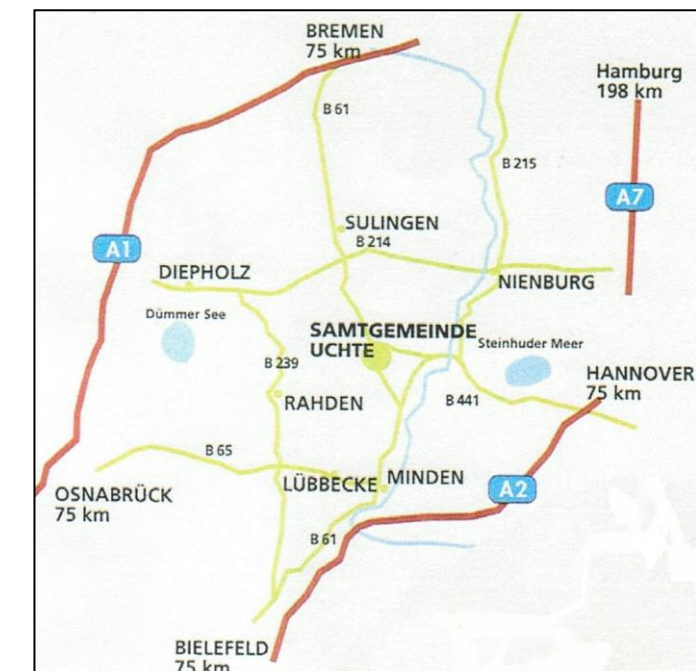

Samtgemeinde Uchte

Unterkunftsverzeichnis mit Radwanderkarte „Rund um das Große Moor“

Samtgemeinde

Balkenkamp 1
31600 Uchte
Tel. 05763 / 183 - 0
FAX 05763 / 183 - 81
info@sg-uchte.de
www.uchte.de